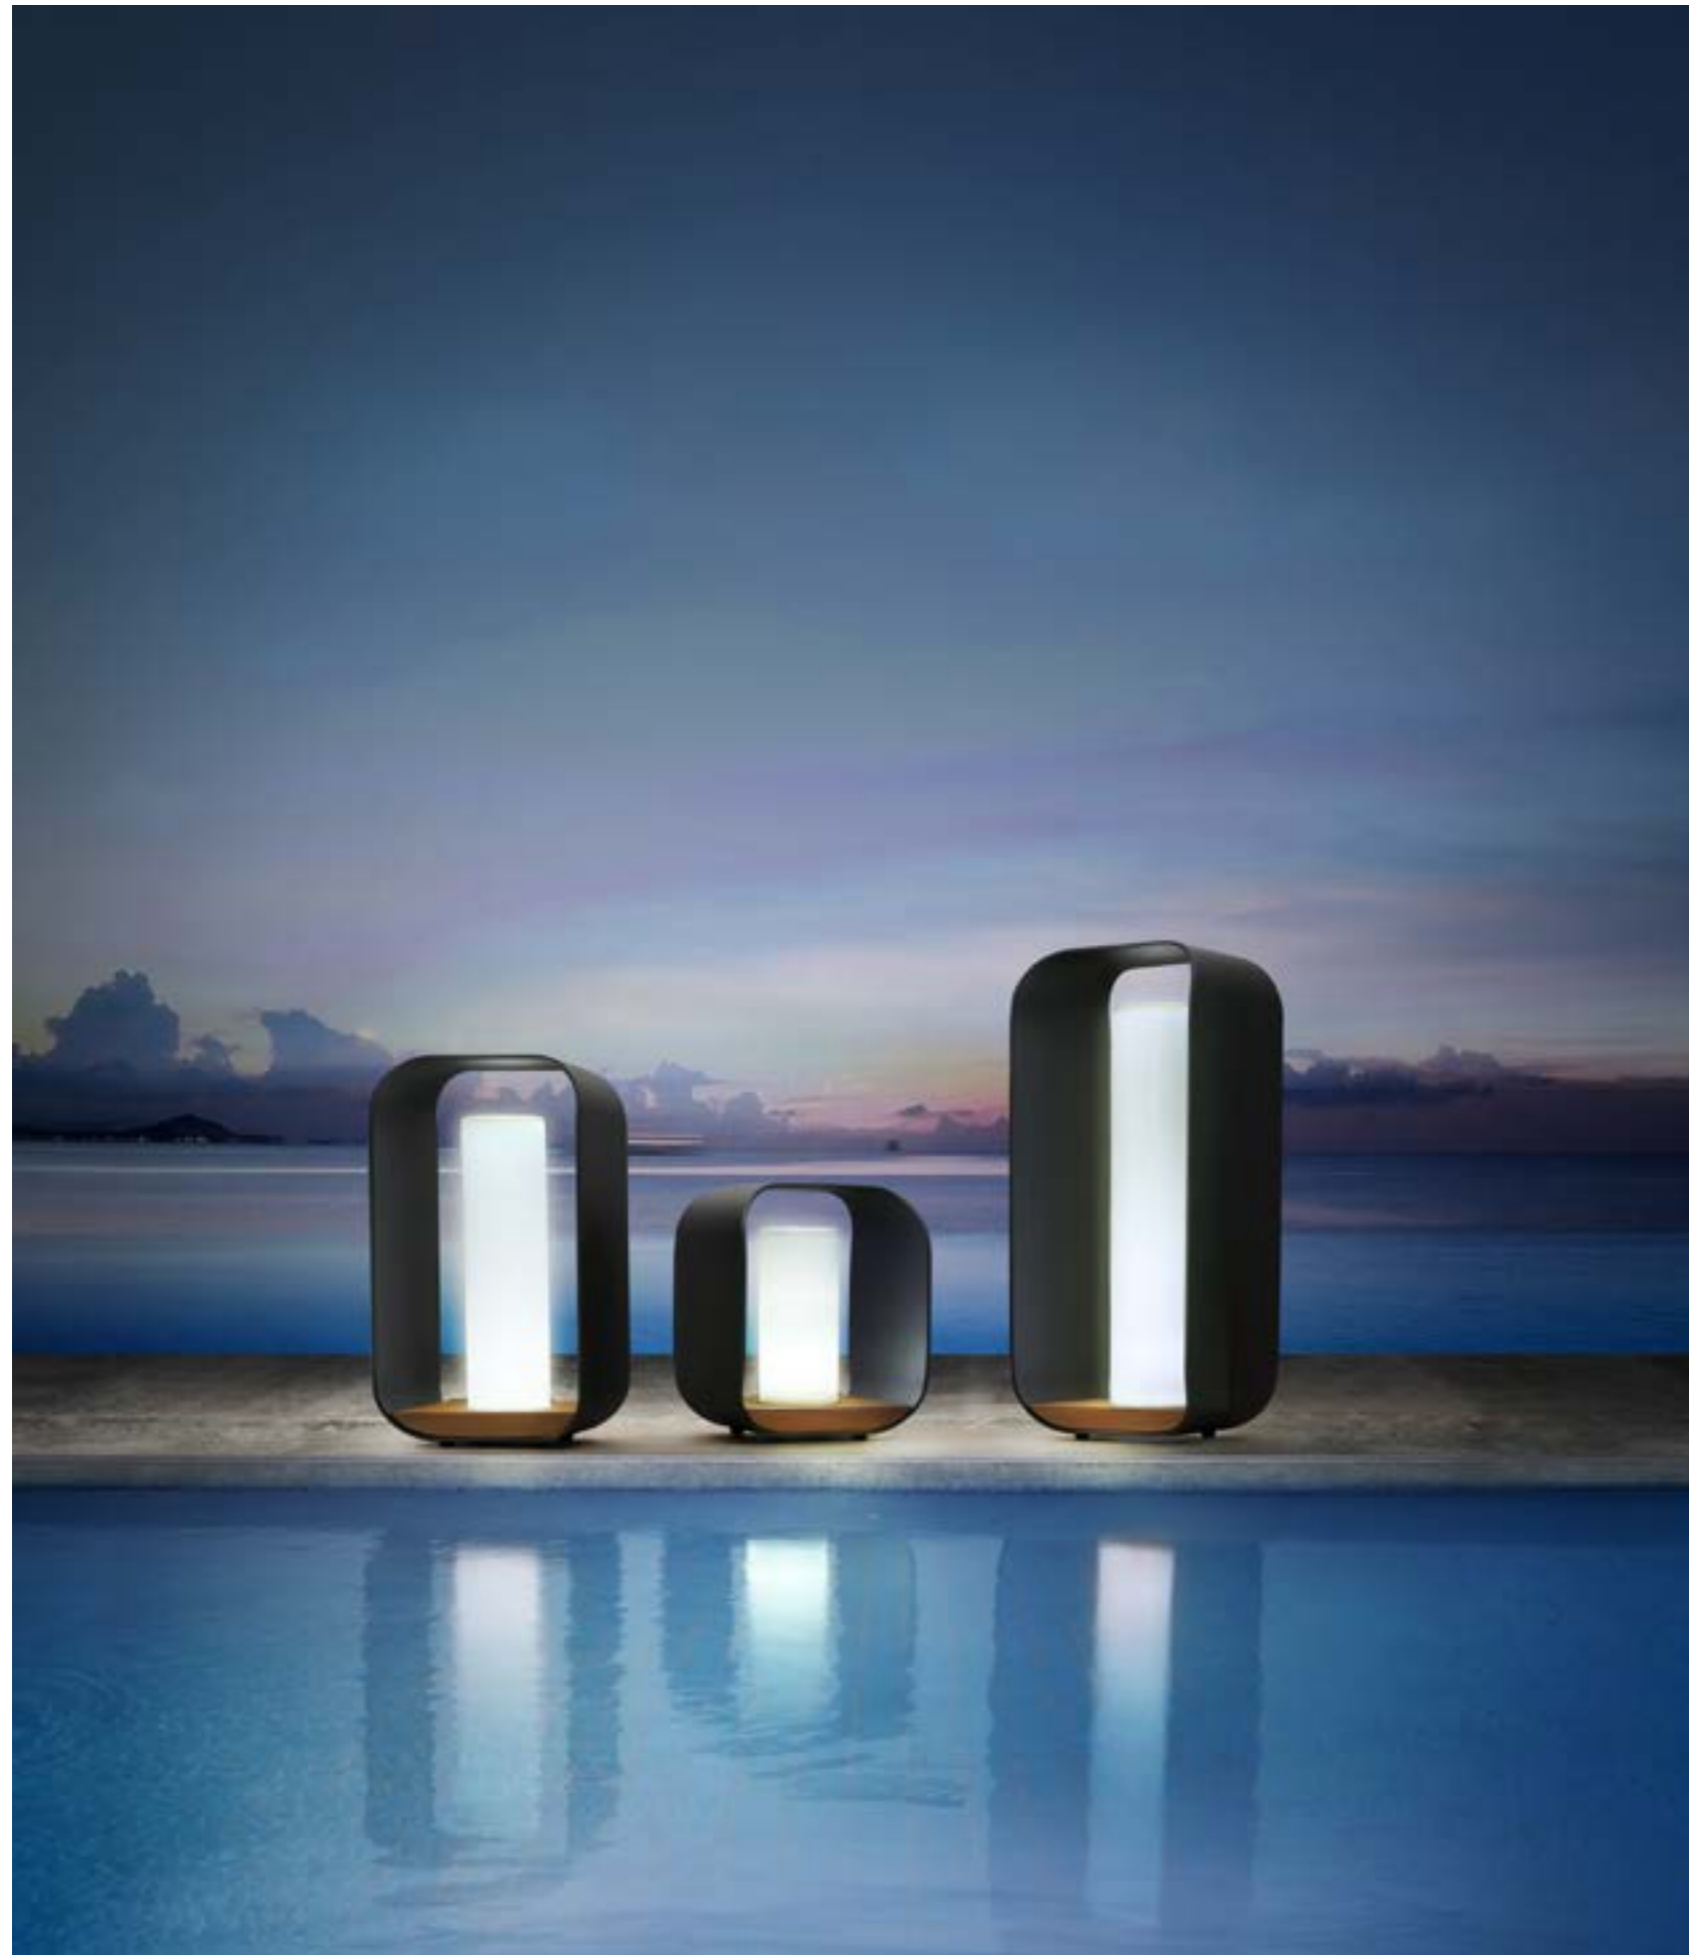

FACILITATED WITH LED ILLUMINATING SYSTEM, ONDA LIGHTING ACCESSORY IS A BREAKTHROUGH EITHER FROM DESIGN OR FUNCTION PERSPECTIVES.