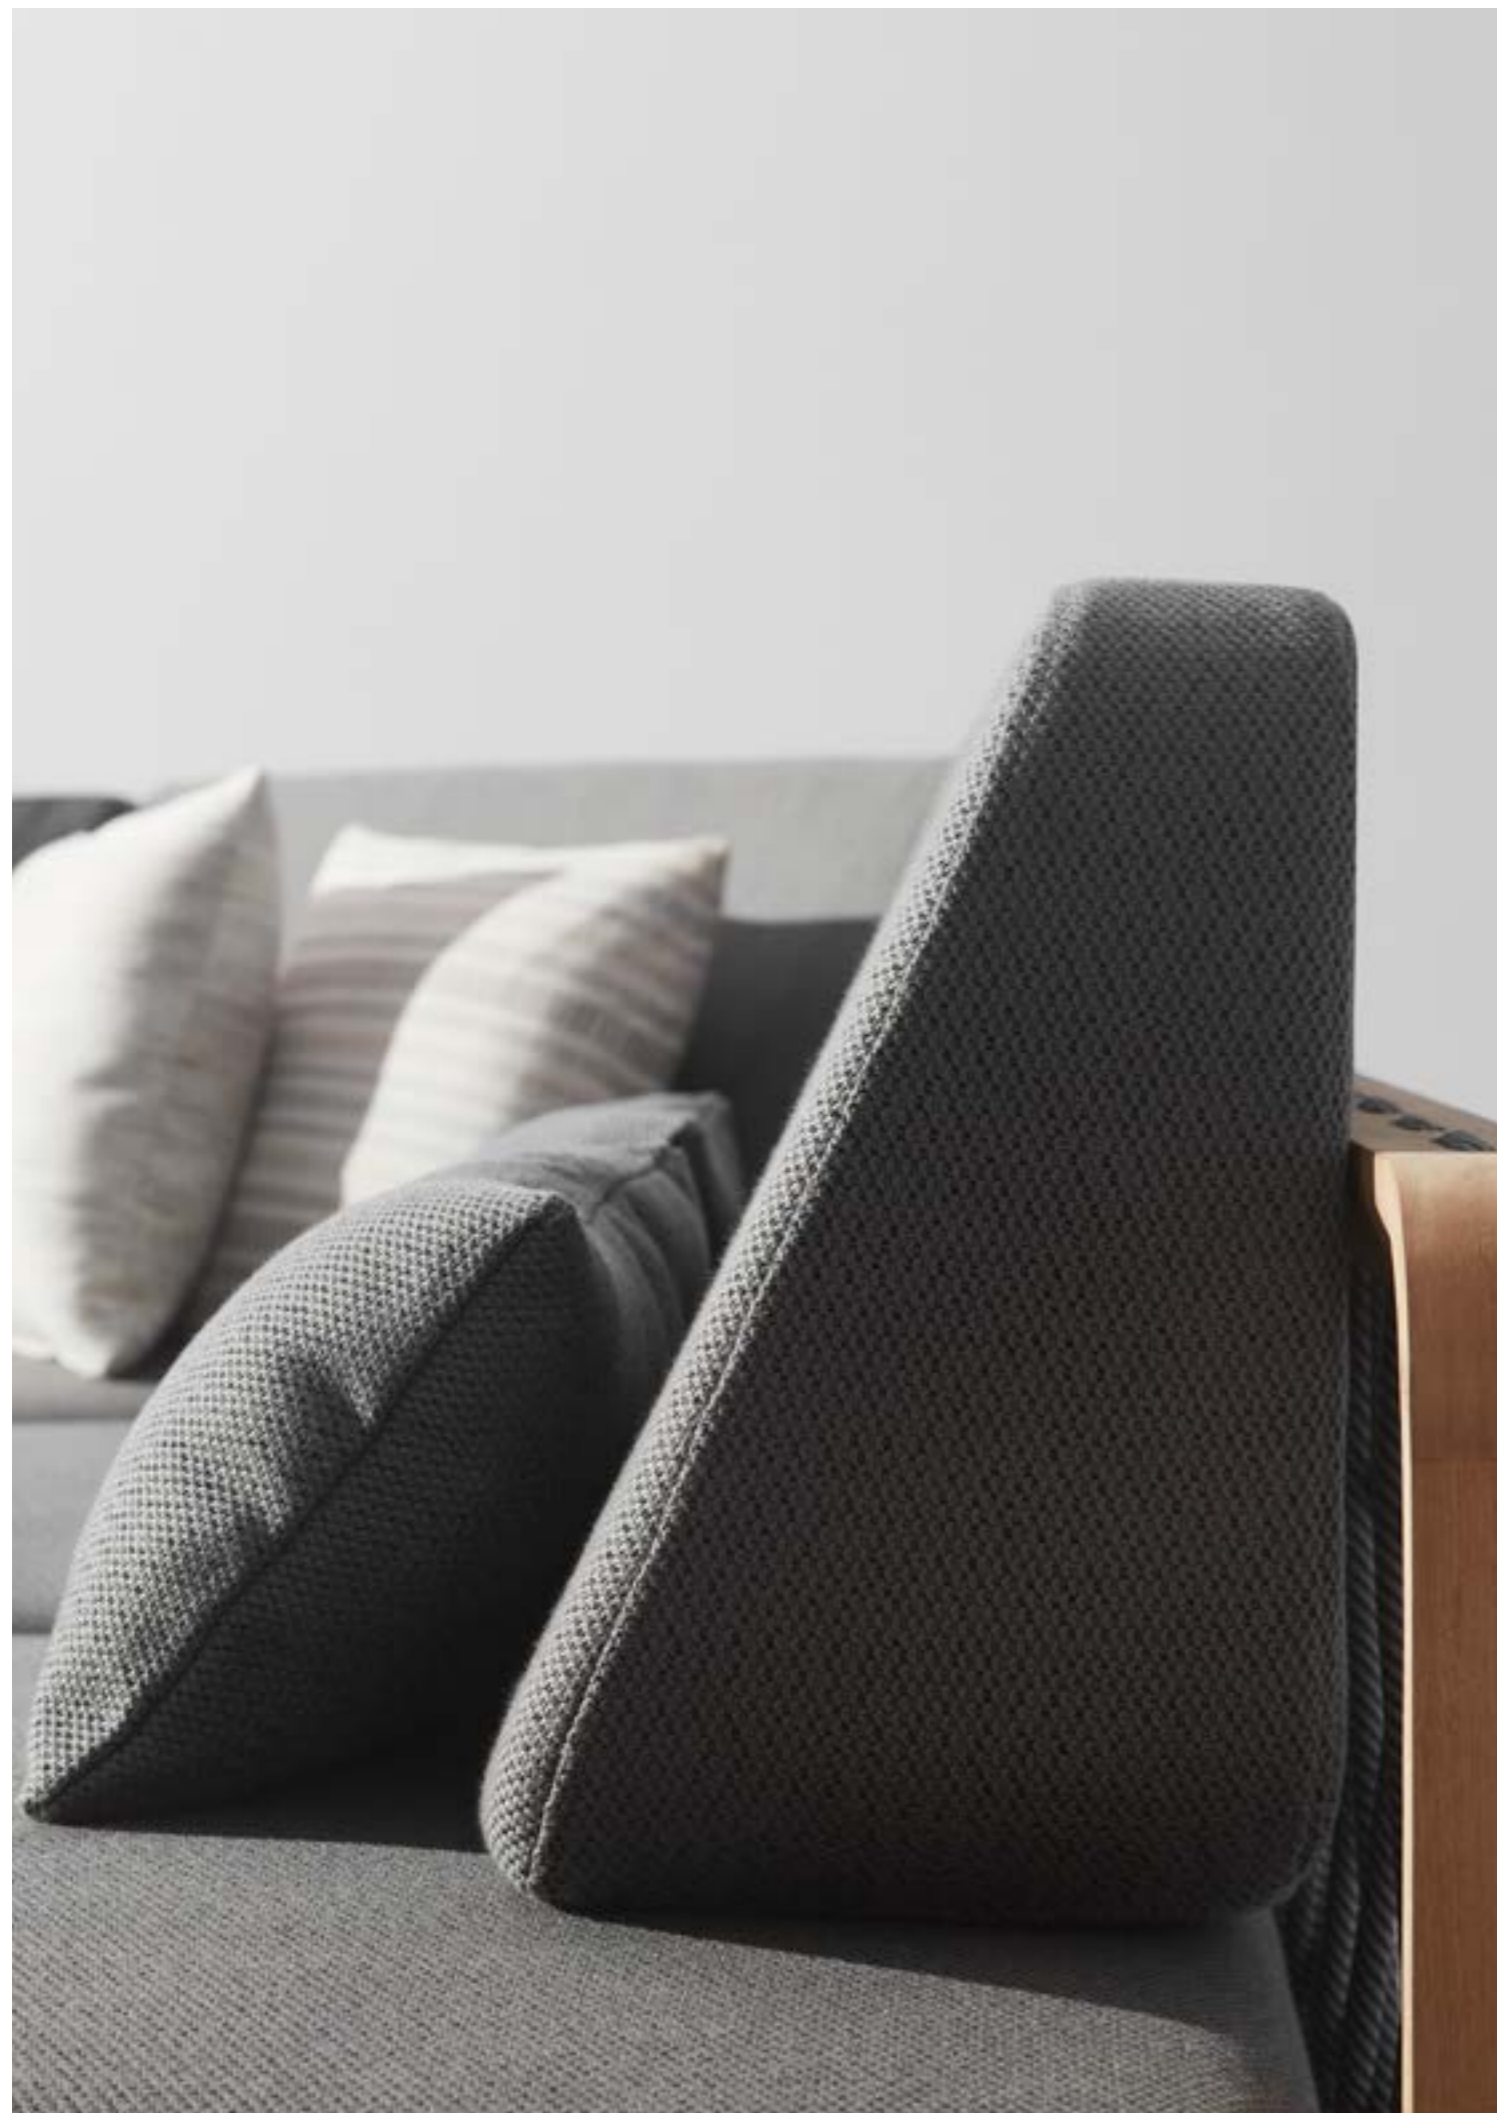

The use of specially designed materials allows this sofa to be enjoyed in outdoor environments in total safety and ensuring top performance against atmospheric agents without compromising aesthetics and comfort.